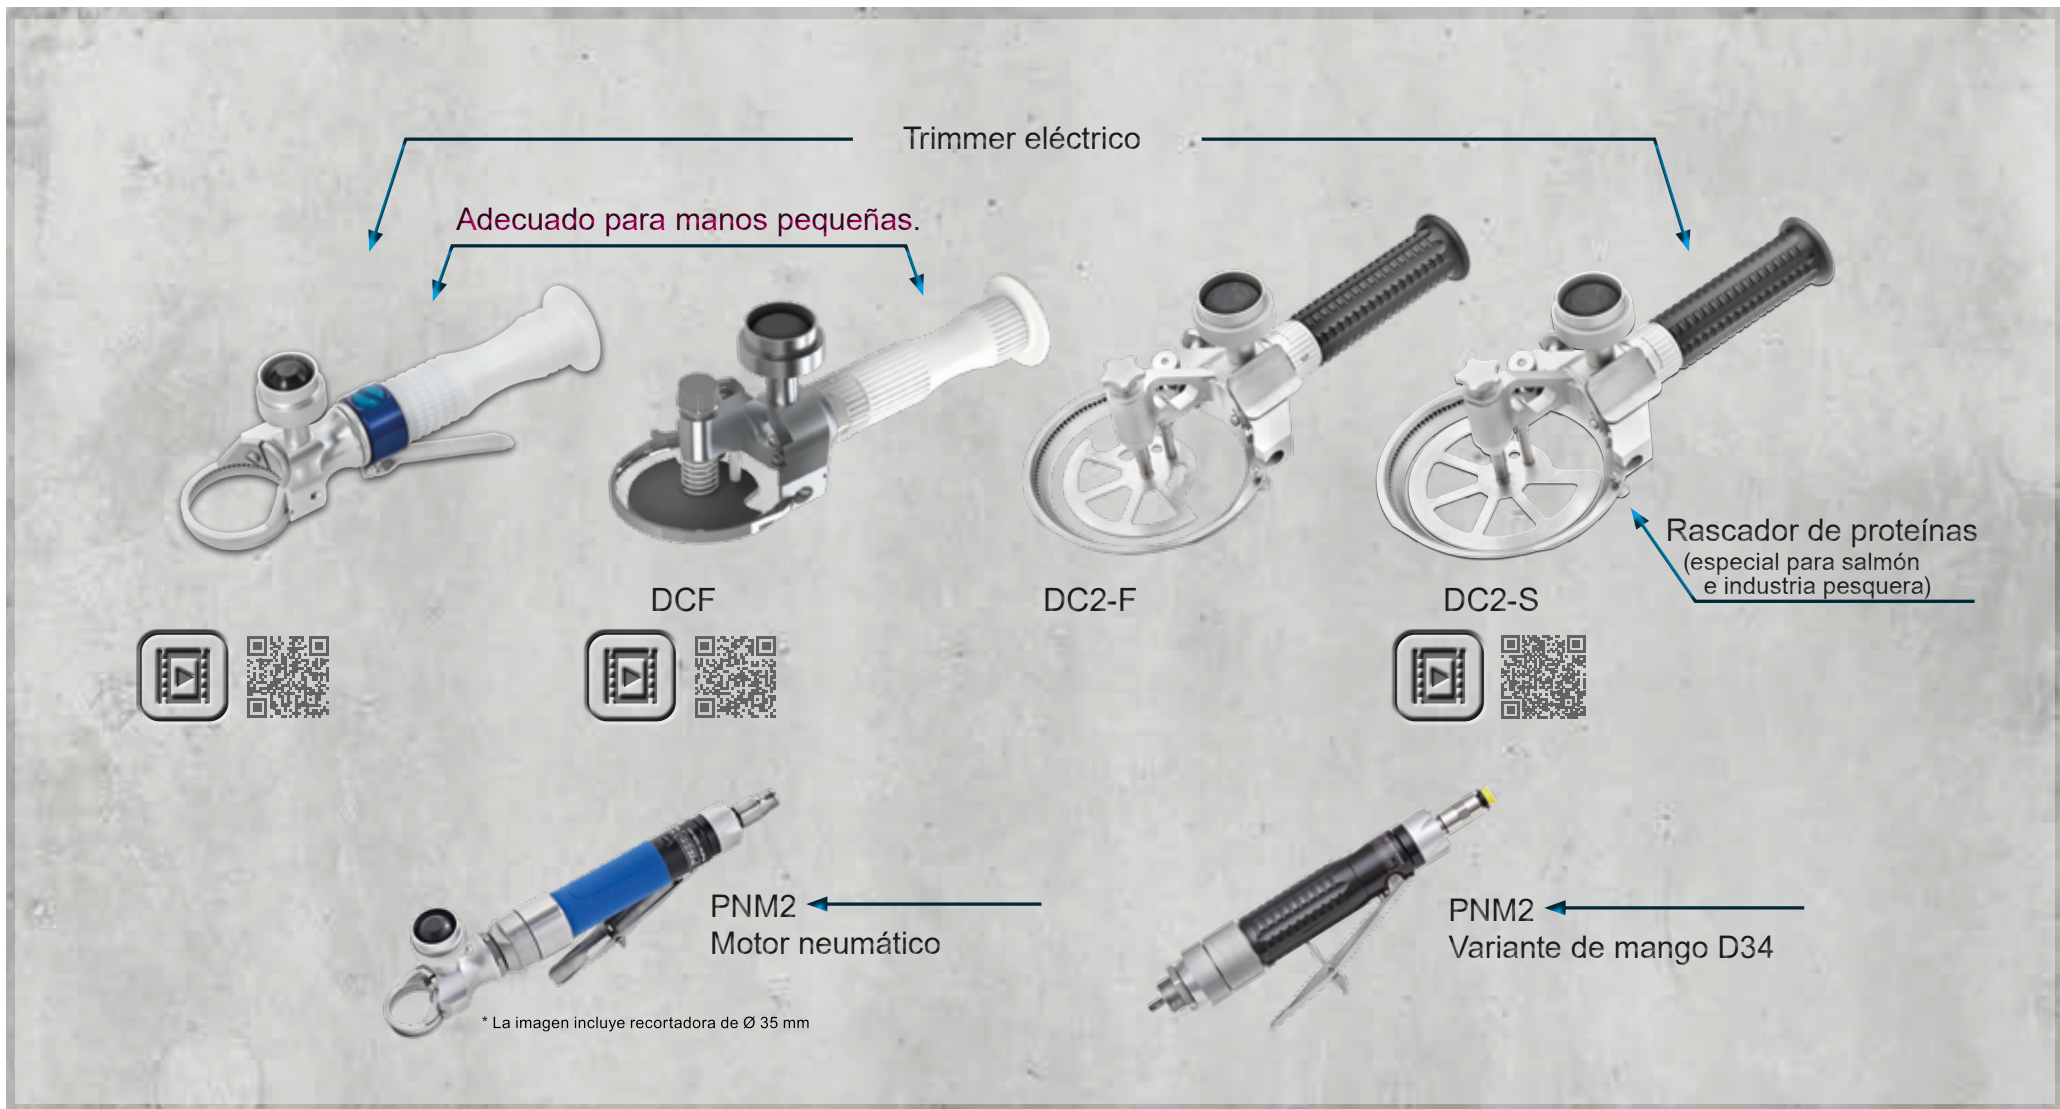

## Perfiles de cuchilla anular

■A (recta)

■B (gancho)

■C (plana corta)

30°

45°

■D (plana larga)

## OPCIONES

	∅ (mm)	35	52	69	90	128
A (recta)		•	•	•	•	
B (gancho)		•	•		•	
C (plana corta)					•	•
D (plana larga)						•
Control de profundidad de corte					DCF / DCS	DC2F / DC2S
Piñón y casquillo		Pequeño	Pequeño	Pequeño	Grande	Grande
Apoyo del pulgar		•	•	•	•	•
Engrasador		Pequeño/grande	Pequeño/grande	Pequeño/grande	Pequeño/grande	Pequeño/grande
Extractor					•	•
Motor-neumático PNM2		•	•	•	•	•
Sistema de seguridad Start-Stop		•	•	•	•	•
Boquilla de engrase y extractor de vacío		•	•			