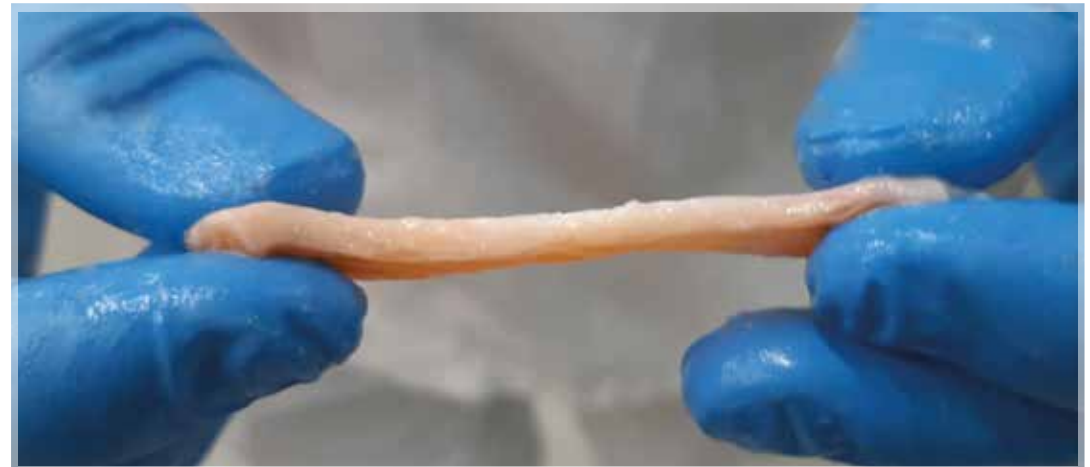

# CORTE LIMPIO & ORDENADO CON CONTROL DE PROFUNDIDAD

El diseño modular de nuestras recortadoras le permite elegir entre cuatro tipos de cuchillas diferentes en los cinco diámetros de 35, 52, 69, 90 y 128 mm.

Características opcionales como un apoyo ergonómico para el pulgar, control de profundidad de corte en diseño robusto e higiénico de acero inoxidable y muchos más accesorios disponibles para elegir.