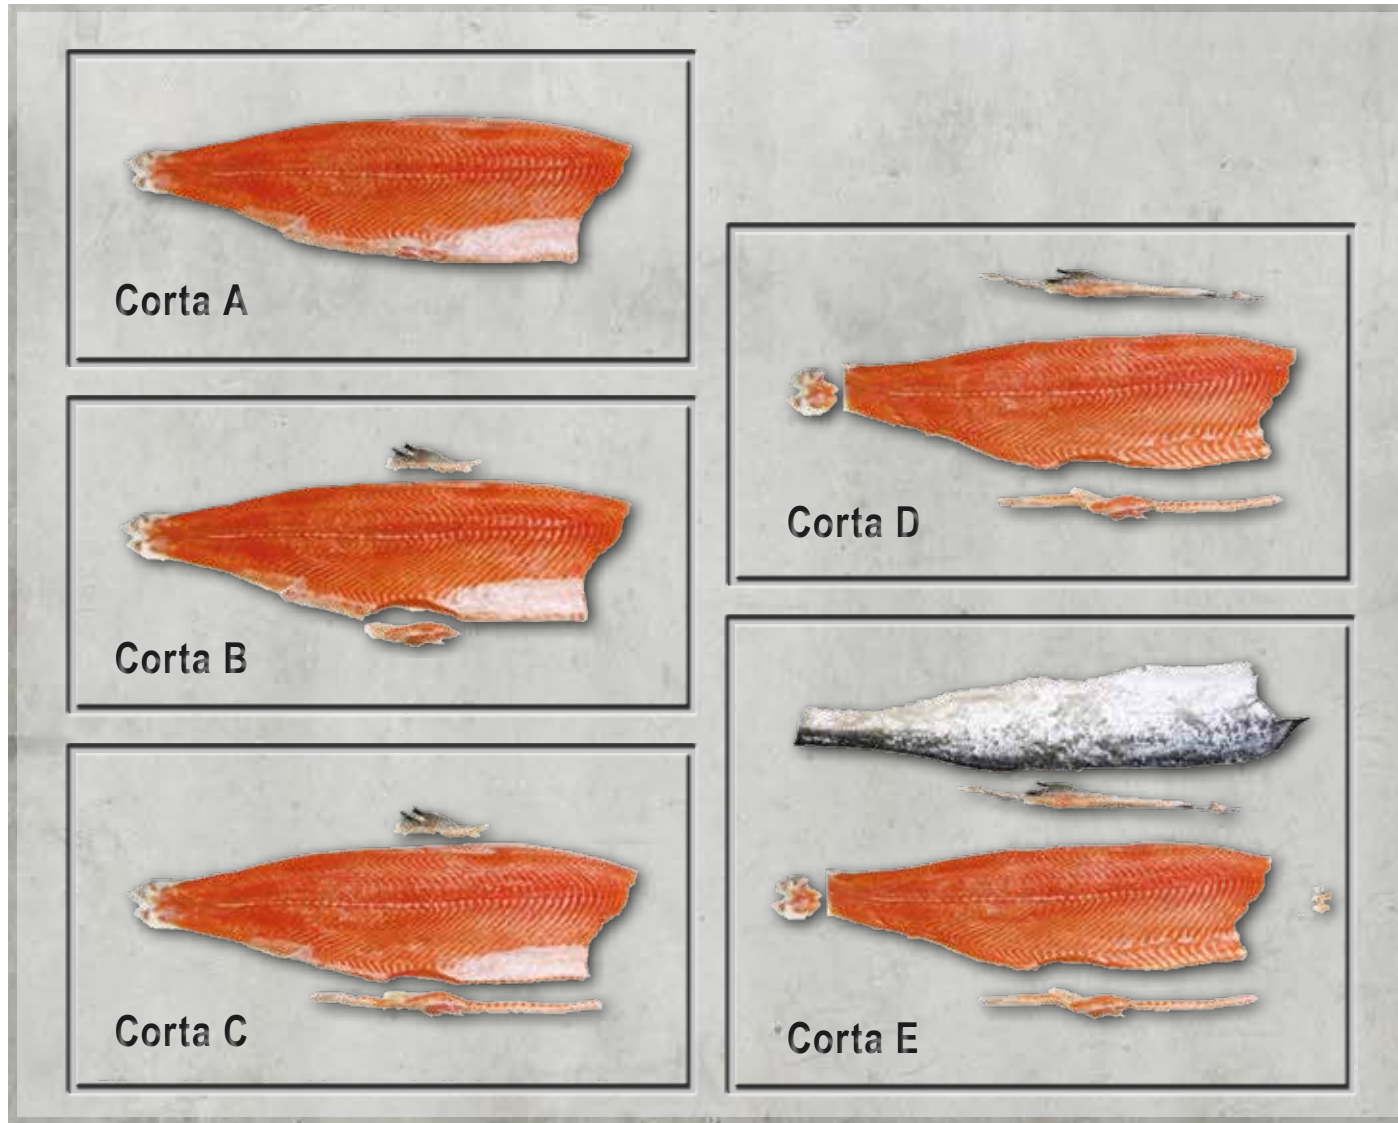

# CORTE LIMPIO & ORDENADO CON CONTROL DE PROFUNDIDAD

El diseño modular de nuestras recortadoras le permite elegir entre cuatro tipos de cuchillas diferentes en los cinco diámetros de 35, 52, 69, 90 y 128 mm.

Características opcionales como un apoyo ergonómico para el pulgar, control de profundidad de corte en diseño robusto e higiénico de acero inoxidable y muchos más accesorios disponibles para elegir.