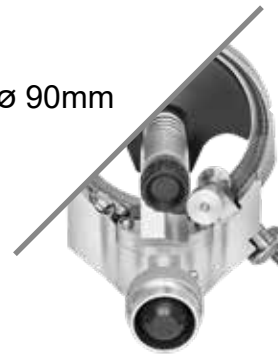

ø 35mm

ø 52mm

ø 69mm

ø 90mm

ø 128mm